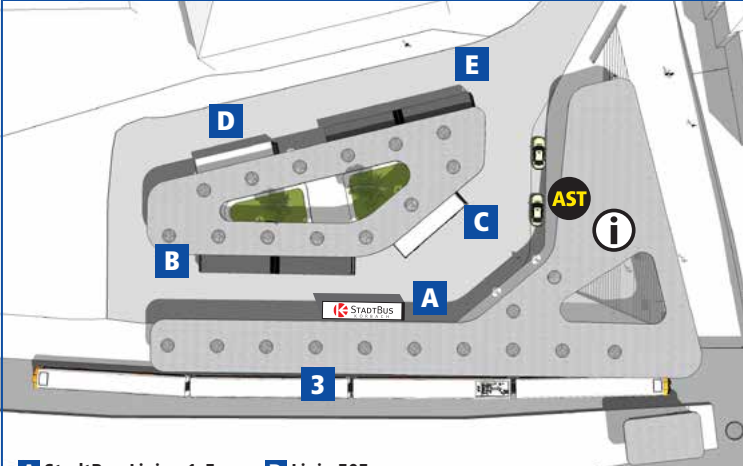

Haltestellenübersichtsplan Hauptbahnhof

- A** StadtBus-Linien 1-5
- B** Linien 510, 550
- C** Linien 505, 501.1, 502, 502.2, 504
- D** Linie 505
- E** Linien 507, 508
- 3** Gleis 3, Linie RB42
- AST** AnrufsammelTaxi
- i** NVV-Kundenzentrum

Legende

- | | |
|---|--|
| StadtBus-Linien | Regionalzug- und -buslinien |
| 1 StadtBus-Linie 1 mit Haltestelle | RB4 Endhaltestelle Regionalzug |
| 2 StadtBus-Linie 2 mit Haltestelle | RB42 Zeitweise Endhaltestelle Regionalzug |
| 3 StadtBus-Linie 3 mit Haltestelle | 510 Endhaltestelle Bus |
| 4 StadtBus-Linie 4 mit Haltestelle | 505 Zeitweise Endhaltestelle Bus |
| 5 StadtBus-Linie 5 mit Haltestelle | RB4 Regionalzug mit Haltestelle |
| Fahrtrichtung | 510 Regionalbuslinie mit Haltestelle |
| Haltestelle wird richtungsbezogen bedient | Bedienung im Wechsel |
| Halt mehrerer Linien | Vöhl Linie fährt weiter in Richtung |