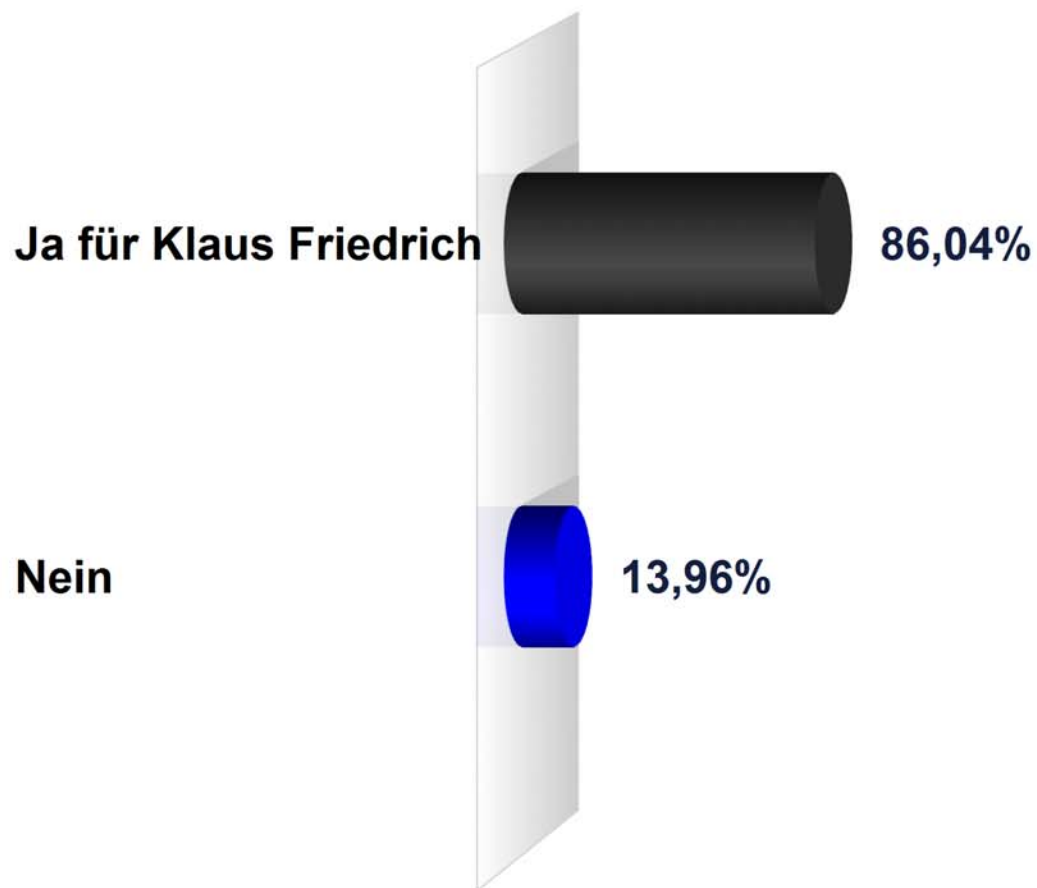

# Kreisstadt Korbach - Bürgermeisterwahl 2018

## Vorläufiges Endergebnis

Stimmenanteile in Prozent (%)

Wahlb. ohne Sperrv. . . . .	15.335
Wahlb. mit Sperrv. . . . .	2.875
Wahlb. nach § 9, 1 KWG . .	0
Wahlb. insges. . . . .	18.210
Wähler . . . . .	10.376
dav. mit Wahlschein . . . .	2.703
Ungült. Stimmen . . . . .	96
Gültige Stimmen . . . . .	10.280
Wahlbeteiligung . . . . .	56,98%