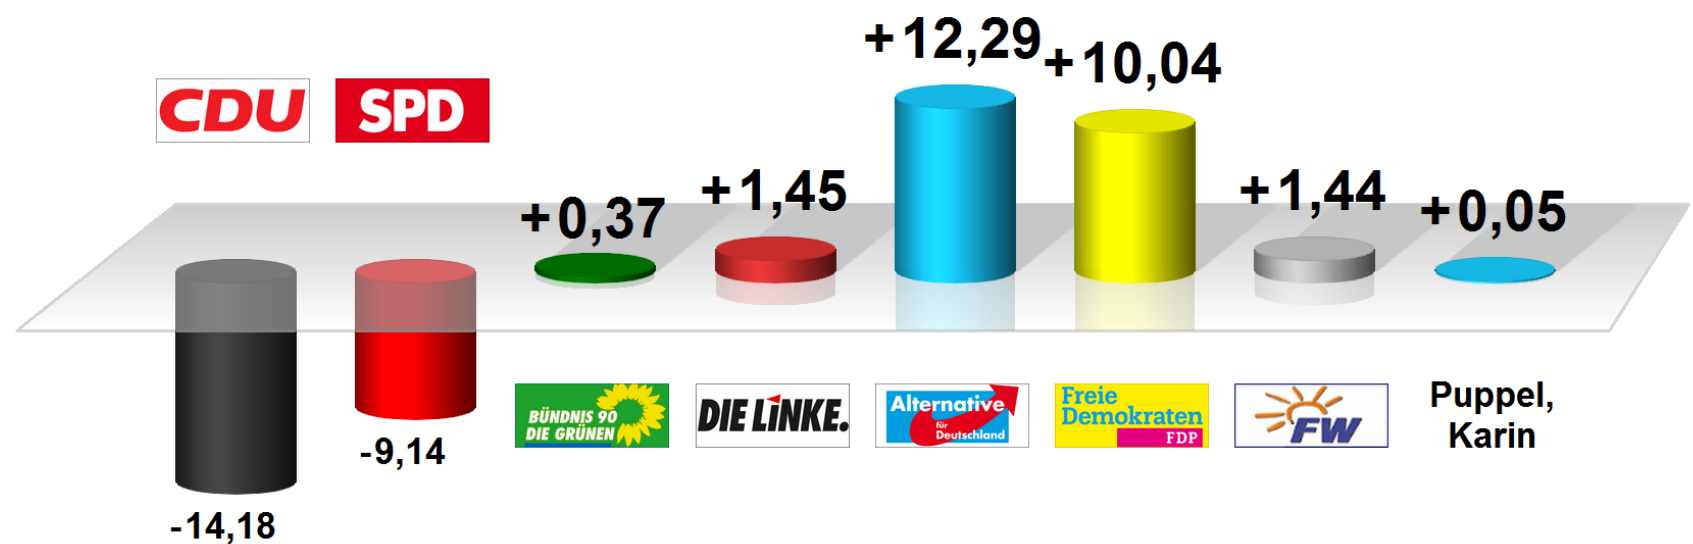

**BTW 2017 Wahlkreis 167 Ersts. Korbach, Kreisstadt (oben)
Gewinn/Verlust im Vergleich mit BTW 2013 Korbach Erststimme (unten)
Vorläufiges Endergebnis
Stimmenanteile in Prozent (%), Gewinne/Verluste in Prozentpunkten**

BTW 2017 Erst

Wahlb. ohne Sperrv.	14.487
Wahlb. mit Sperrv.	3.377
Wahlb. insges.	17.864
Wähler	12.684
dav. mit Wahlschein	3.246
Ungült. Erststimmen	207
Gültige Erststimmen	12.477
Wahlbeteiligung	71,00%

	Erststimmen	Anteil
Viesehon, Thomas	4.077	32,68%
Dilcher, Esther	3.463	27,76%
Frömmrich, Jürgen	840	6,73%
Preysing, Regina	766	6,14%
Nolte, Jan Ralf	1.534	12,29%
Rube, Jochen	1.611	12,91%
Gleuel, Vera	180	1,44%
Puppel, Karin	6	0,05%