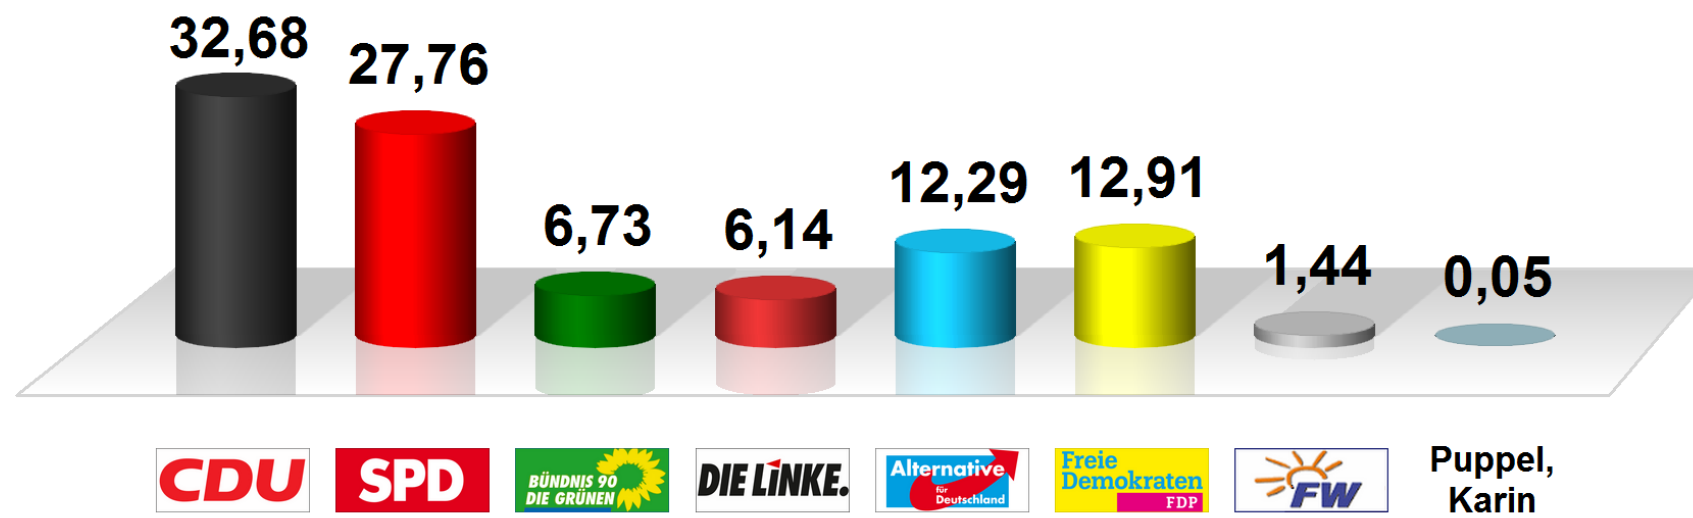

**BTW 2017 Wahlkreis 167 Ersts. Korbach, Kreisstadt (oben)
Gewinn/Verlust im Vergleich mit BTW 2013 Korbach Erststimme (unten)
Vorläufiges Endergebnis
Stimmenanteile in Prozent (%), Gewinne/Verluste in Prozentpunkten**

BTW 2017 Erst

Wahlb. ohne Sperrv.	14.487
Wahlb. mit Sperrv.	3.377
Wahlb. insges.	17.864
Wähler	12.684
dav. mit Wahlschein	3.246
Ungült. Erststimmen	207
Gültige Erststimmen	12.477
Wahlbeteiligung	71,00%